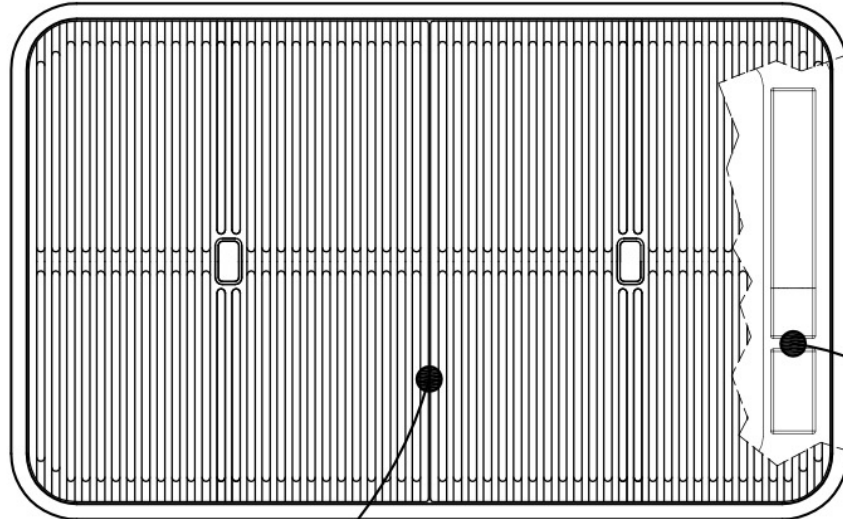

TRIPLE BORD

Une conception ingénieuse, avec un système de trois bords où les accessoires sont logés sur des niveaux séparés. Sur le premier, les grilles noires innovantes glissent, une grande surface pratique pour se rincer, s'égoutter, travailler. Le deuxième bord est conçu pour supporter et faire coulisser une combinaison complète d'accessoires qui rendent chaque opération sûre et pratique : rincer, vider, trancher, râper... toujours à l'intérieur de l'évier. Les nouvelles grilles Black caractérisent fortement l'esthétique et la fonctionnalité. Hygiéniques, d'une grande légèreté, résistantes et faciles à nettoyer, elles sont aussi 100% écologiques, un choix qui respecte la nature et l'environnement qui nous entoure.

PÉRIMÈTRE TROP COMPLET

Le trop plein est un dispositif de sécurité toujours présent sur les éviers Foster qui empêche l'eau de déborder de la cuve en cas d'oubli. La solution du vidange périmétrique améliore l'esthétique grâce à sa forme carrée et essentielle.

CUVE À RAYON ÉTROIT

Des cuves aux formes carrées au design moderne et à la capacité accrue. Pour une esthétique minimaliste combinée à un maximum de commodité.

CUVE PROFONDE

Des cuves qui atteignent une profondeur importante, plus de 20 cm, grâce à la technologie de production avancée, qui offrent une grande capacité et une grande commodité dans toutes les opérations de lavage.

DÉTAILS

Bord d'installation	Sous-plan
Finition	Brossée Foster
Matériau	Acier inoxydable AISI 304
Textures	Brossée Foster
Base	80 cm
Dimensions	835x515 mm
Équipement standard	Crochets de fixation, joint, vidange, trop-plein et siphon, Emballage en boîte
Trous mitigeur	3 trous en standard
Trou d'encastrement	Voir fiche technique
Égouttoir	Non
Largeur	84 cm
Mesure cuve	710x400mm
Numéro cuves	1 cuve
Vidange	Vidange à commande automatique SPACE (PUSH)