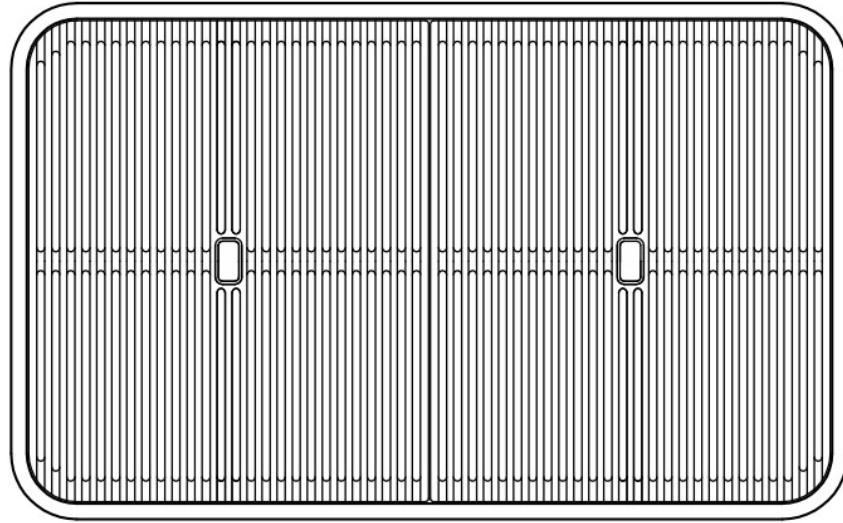

PÉRIMÈTRE TROP COMPLET

Le trop plein est un dispositif de sécurité toujours présent sur les éviers Foster qui empêche l'eau de déborder de la cuve en cas d'oubli. La solution du vidange périmétrique améliore l'esthétique grâce à sa forme carrée et essentielle.

CUVE À RAYON ÉTROIT

Des cuves aux formes carrées au design moderne et à la capacité accrue. Pour une esthétique minimaliste combinée à un maximum de commodité.

CUVE PROFONDE

Des cuves qui atteignent une profondeur importante, plus de 20 cm, grâce à la technologie de production avancée, qui offrent une grande capacité et une grande commodité dans toutes les opérations de lavage.

DÉTAILS

Bord d'installation	Sous-plan
Finition	Brossée Foster
Matériau	Acier inoxydable AISI 304
Textures	Brossée Foster
Base	80 cm
Dimensions	835x515 mm
Équipement standard	Crochets de fixation, joint, vidange, trop-plein et siphon, Emballage en boîte
Trous mitigeur	3 trous en standard
Trou d'encastrement	Voir fiche technique
Égouttoir	Non
Largeur	84 cm
Mesure cuve	710x400mm
Numéro cuves	1 cuve
Vidange	Vidange à commande automatique SPACE (PUSH)